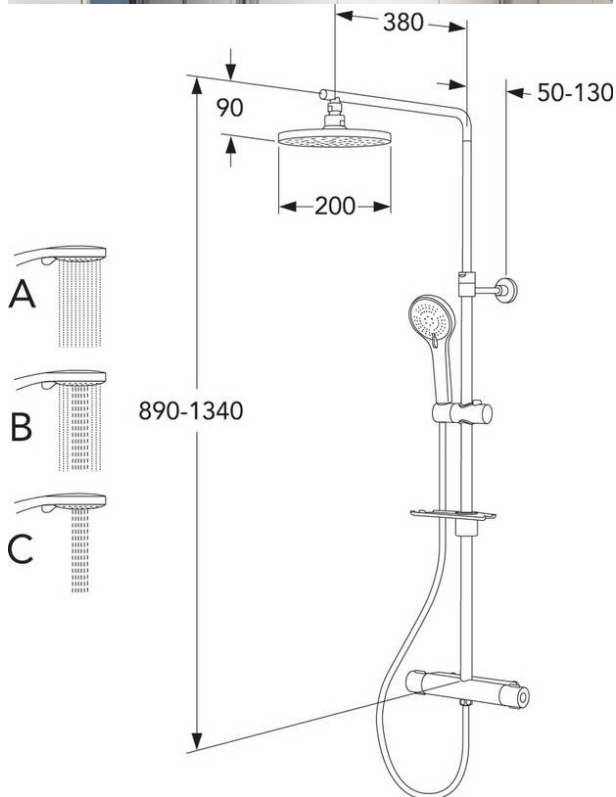

Takdusch Nya Nautic 2.2

Blyfri, energiklass A, 160 c-c

GUSTAVSBERG /
SMARTARE BADRUM

Produktegenskaper

- Innehåller mindre än 0,1% bly
- Safe Touch, minimerar värmen på blandarens framsida
- Jämn vattentemperatur vid tryck- och temperaturförändringar

Artikelnummer mm.

RSK-nr:
8350162

ART-nr:
GB412023300

EAN-nr:
7391530076348

Emballage
L: 780,00 x W: 226,00 x H: 90,00 mm.
Vikt: 4,48 kg

Rekommenderat cirkapris
9 756 SEK (7805 SEK ex. moms)

Energimärkning och certifieringar

- Produkten är anpassad till branschregler

Montering & Skötsel

Före installation måste ledningarna vara renspolade fram till blandaren. Blandaren ansluts med kallvattenledningen till höger och varmvattenledningen till vänster. Vattentryck: max 1000 kPa, min 50 kPa. Varmvattentemperatur max: 80°C, min 45°C. Vi ansvarar ej för fel som uppstått på grund av felaktig montering.