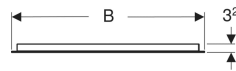

Ifö Option Basic Square ljusspegel belysning upptill

Exempelbild

Egenskaper

- Passar alla badrumsserier
- LED-belysning
- Tändning/släckning av belysning via strömbrytare
- Med Geberit fäste FlexInstall

Tekniska data