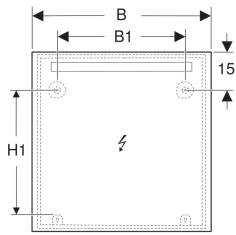

Ifö Option Basic Square ljusspegel belysning upptill

Exempelbild

Egenskaper

- Passar alla badrumsserier
- LED-belysning
- Tändning/släckning av belysning via strömbrytare
- Med Geberit fäste FlexInstall

Tekniska data

Leveransomfattning

- Spegel

- Infästningsmaterial

Artikelnr	RSK nr.	Färg / yta	B	B1	H	H1	T	Effe kt	Ljusfl öde	Kr./st. Exkl. moms	Kr./st. Inkl. moms	
502.838.00.1	8942082	Aluminium eloxerat	40 cm	22 cm	70 cm	50.5 cm	3.2 cm	5 W	499 lm	2.793	3.491	Nytt
502.839.00.1	8942083	Aluminium eloxerat	50 cm	30 cm	70 cm	50.5 cm	3.2 cm	6 W	593 lm	2.912	3.640	Nytt
502.840.00.1	8942084	Aluminium eloxerat	60 cm	40 cm	70 cm	50.5 cm	3.2 cm	8 W	702 lm	3.090	3.863	Nytt
502.841.00.1	8942085	Aluminium eloxerat	70 cm	50 cm	70 cm	50.5 cm	3.2 cm	9 W	881 lm	3.209	4.011	Nytt
502.842.00.1	8942086	Aluminium eloxerat	80 cm	60 cm	70 cm	50.5 cm	3.2 cm	10 W	991 lm	3.358	4.198	Nytt
502.843.00.1	8942087	Aluminium eloxerat	90 cm	70 cm	70 cm	50.5 cm	3.2 cm	12 W	1152 lm	3.477	4.346	Nytt
502.844.00.1	8942088	Aluminium eloxerat	100 cm	80 cm	70 cm	50.5 cm	3.2 cm	12 W	1273 lm	3.803	4.754	Nytt
502.845.00.1	8942089	Aluminium eloxerat	120 cm	100 cm	70 cm	50.5 cm	3.2 cm	14 W	1363 lm	4.071	5.089	Nytt
502.846.00.1	8942090	Aluminium eloxerat	140 cm	120 cm	70 cm	50.5 cm	3.2 cm	16 W	1533 lm	4.339	5.424	Nytt
502.847.00.1	8942091	Aluminium eloxerat	60 cm	40 cm	90 cm	70.5 cm	3.2 cm	7 W	702 lm	3.715	4.644	Nytt
502.848.00.1	8942092	Aluminium eloxerat	80 cm	60 cm	90 cm	70.5 cm	3.2 cm	10 W	991 lm	4.012	5.015	Nytt

Artikelnr	RSK nr.	Färg / yta	B	B1	H	H1	T	Effekt	Ljusflöde	Kr./st. Exkl. moms	Kr./st. Inkl. moms	
502.849.00.1	8942093	Aluminium eloxerat	100 cm	80 cm	90 cm	70.5 cm	3.2 cm	12 W	1273 lm	4.457	5.571	Nytt
502.850.00.1	8942094	Aluminium eloxerat	120 cm	100 cm	90 cm	70.5 cm	3.2 cm	14 W	1363 lm	5.022	6.278	Nytt
502.851.00.1	8942095	Aluminium eloxerat	140 cm	120 cm	90 cm	70.5 cm	3.2 cm	16 W	1533 lm	5.586	6.983	Nytt