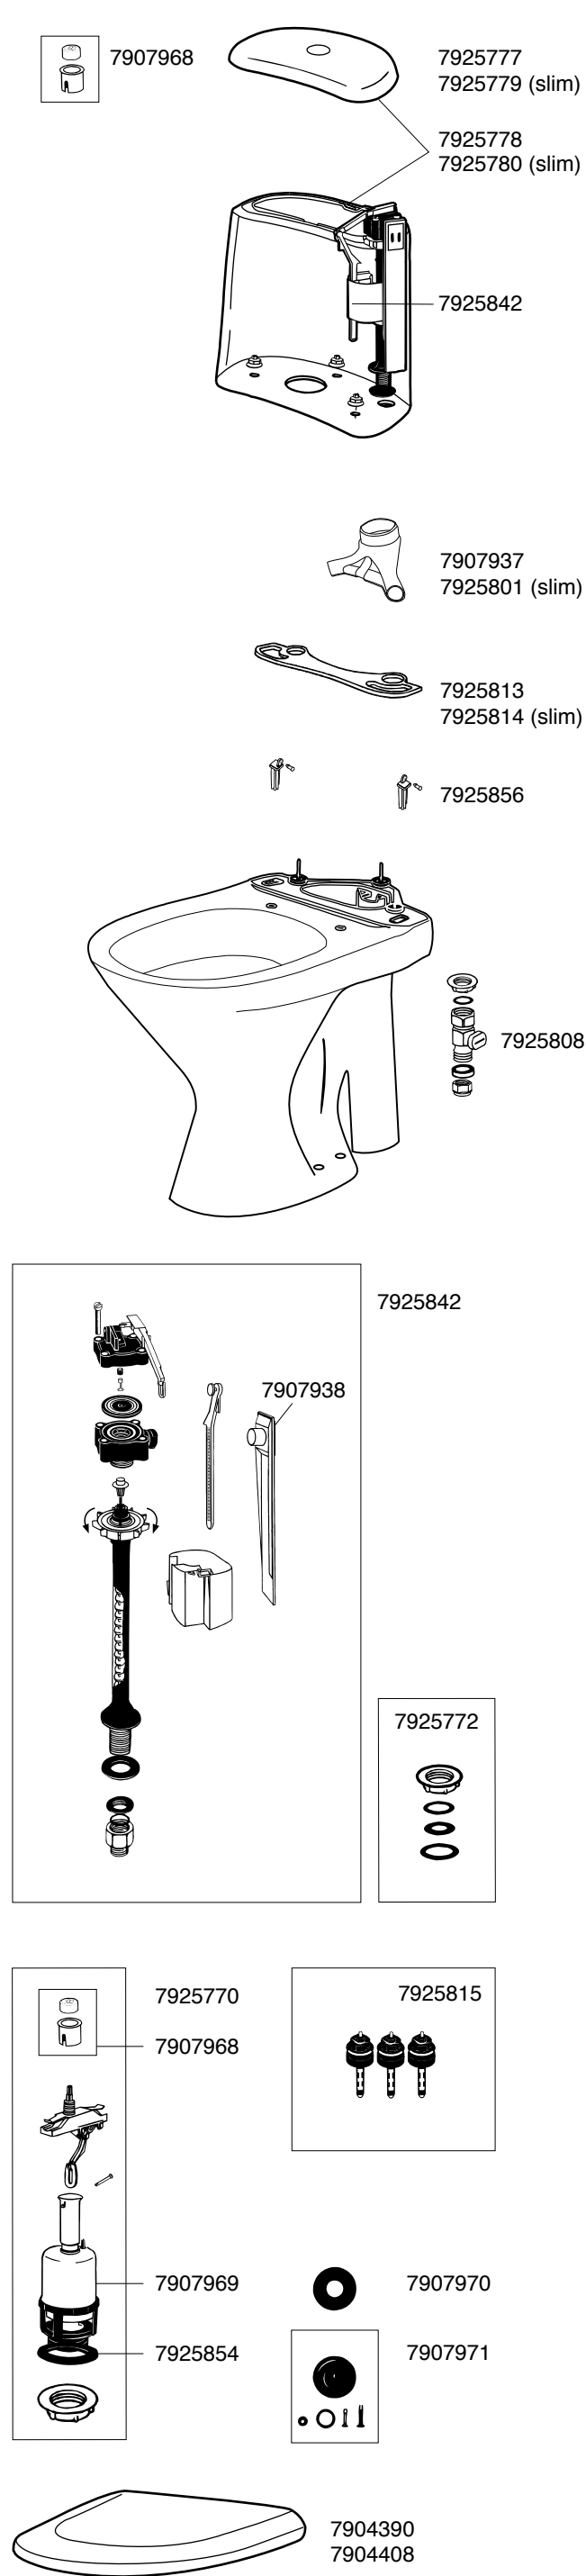

ORIGINAL

IDO WC-RESERVDLAR 2014

IDO SEVEN D 4/2,5 L
2006-

IDO TREVI E 4/2,5 L
1996-

IDO TREVI BASIC 4 L
1993-

IDO ANIARA 4/6 L
1980-93 (6L)
1993-2007 (4/6 L)

IDO SEVEN D INSTALLA-
TIONSPRODUKTER

Ytterligare information om våra reservdelar finns på