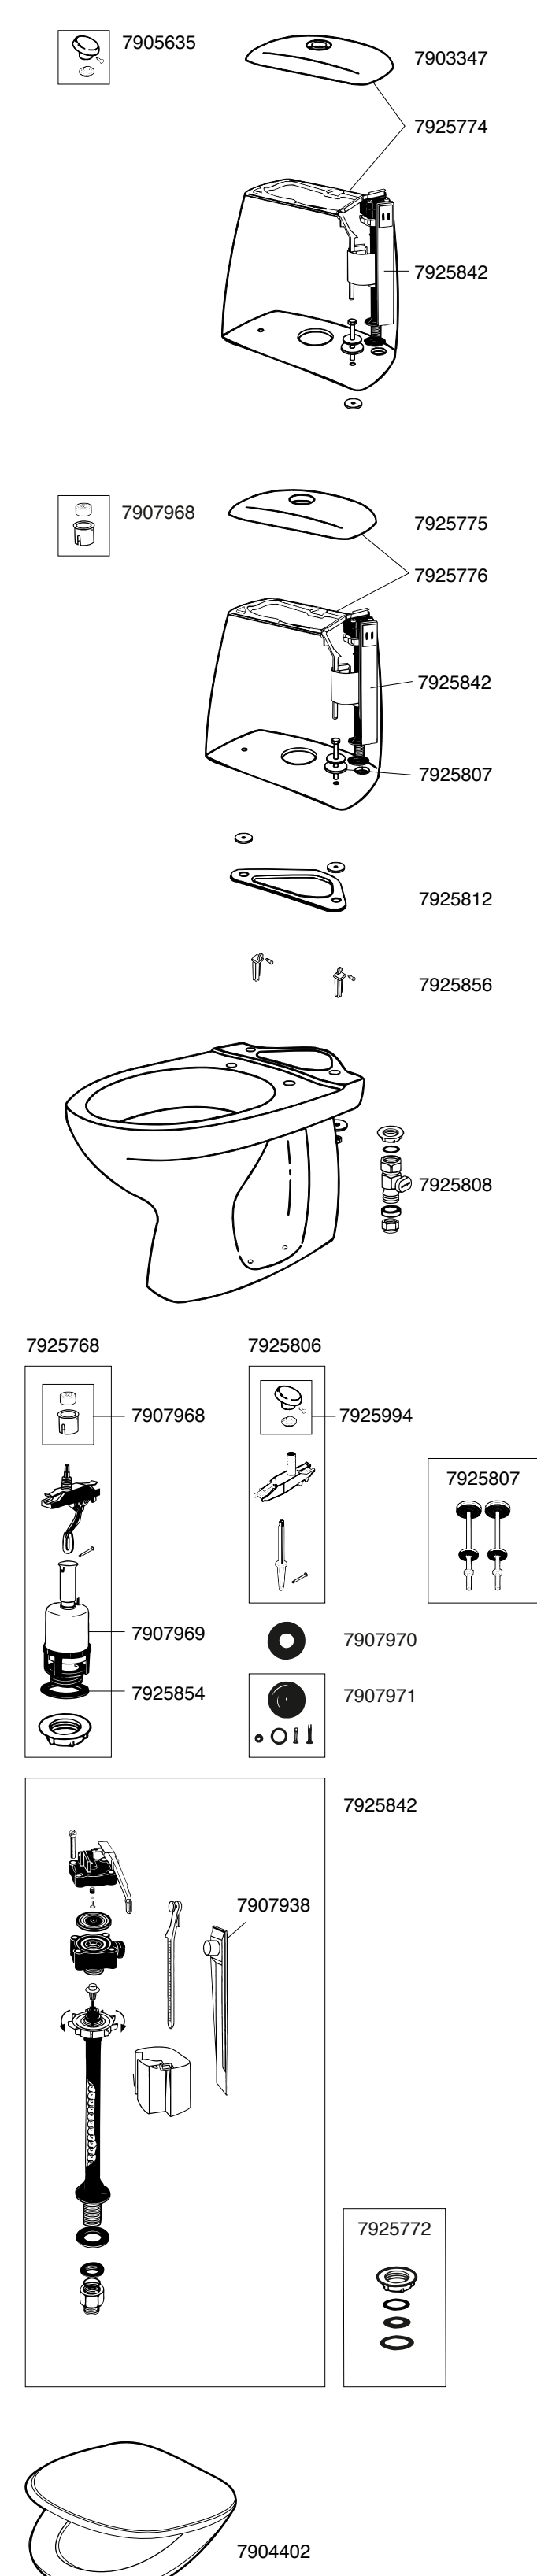

ORIGINAL

IDO WC-RESERVDLAR 2014

IDO SEVEN D 4/2,5 L
2006-

IDO TREVI E 4/2,5 L
1996-

IDO TREVI BASIC 4 L
1993-

IDO ANIARA 4/6 L
1980-93 (6L)
1993-2007 (4/6 L)

IDO SEVEN D INSTALLA-
TIONSPRODUKTER

Ytterligare information om våra reservdelar finns på