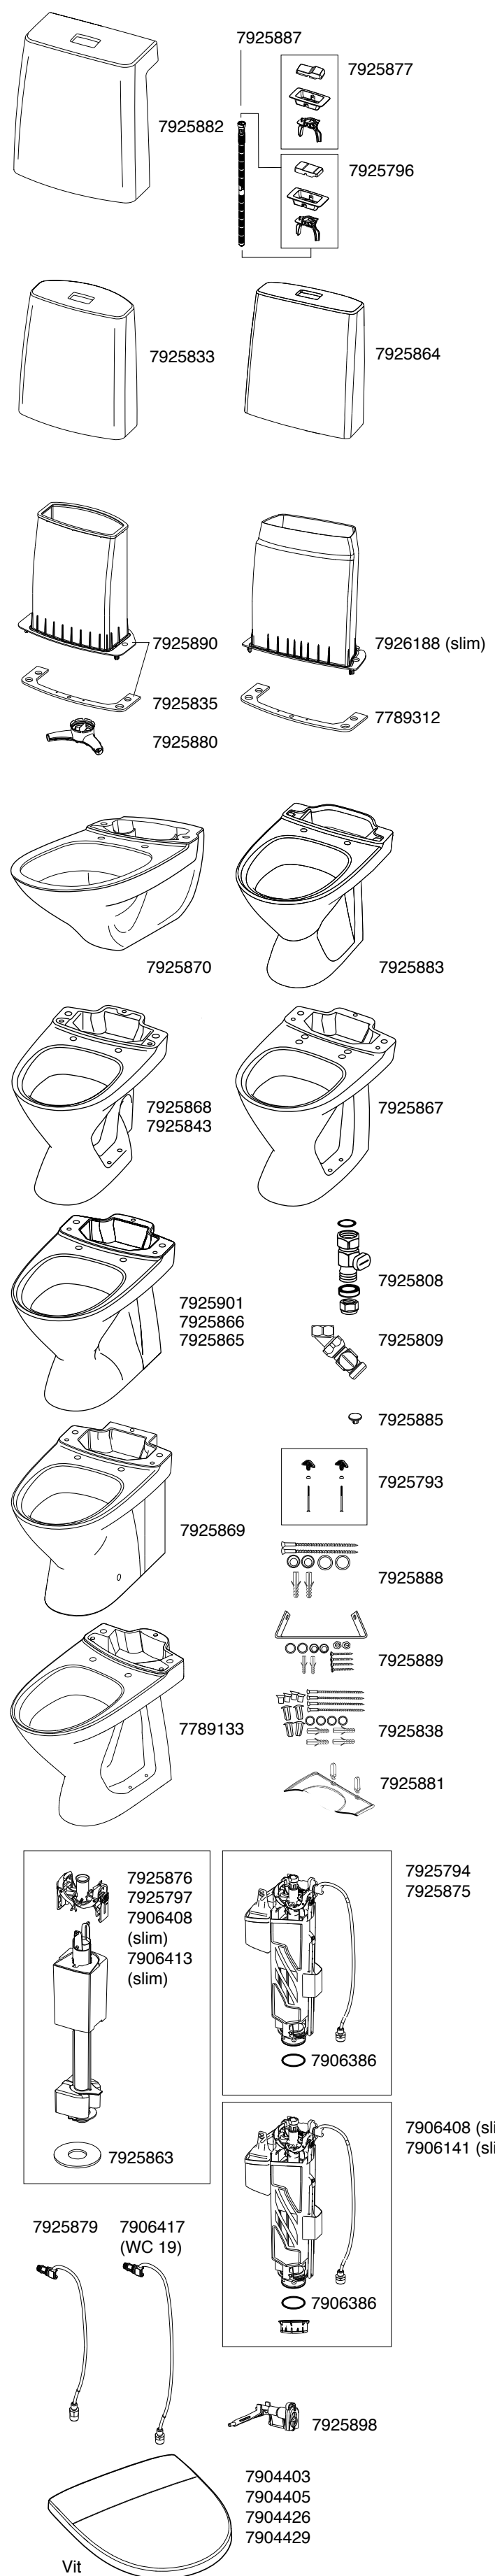

ORIGINAL

IDO WC-RESERVDLAR 2014

IDO SEVEN D 4/2,5 L
2006-

IDO TREVI E 4/2,5 L
1996-

IDO TREVI BASIC 4 L
1993-

IDO ANIARA 4/6 L
1980-93 (6L)
1993-2007 (4/6 L)

IDO SEVEN D INSTALLA-
TIONSPRODUKTER

Ytterligare information om våra reservdelar finns på