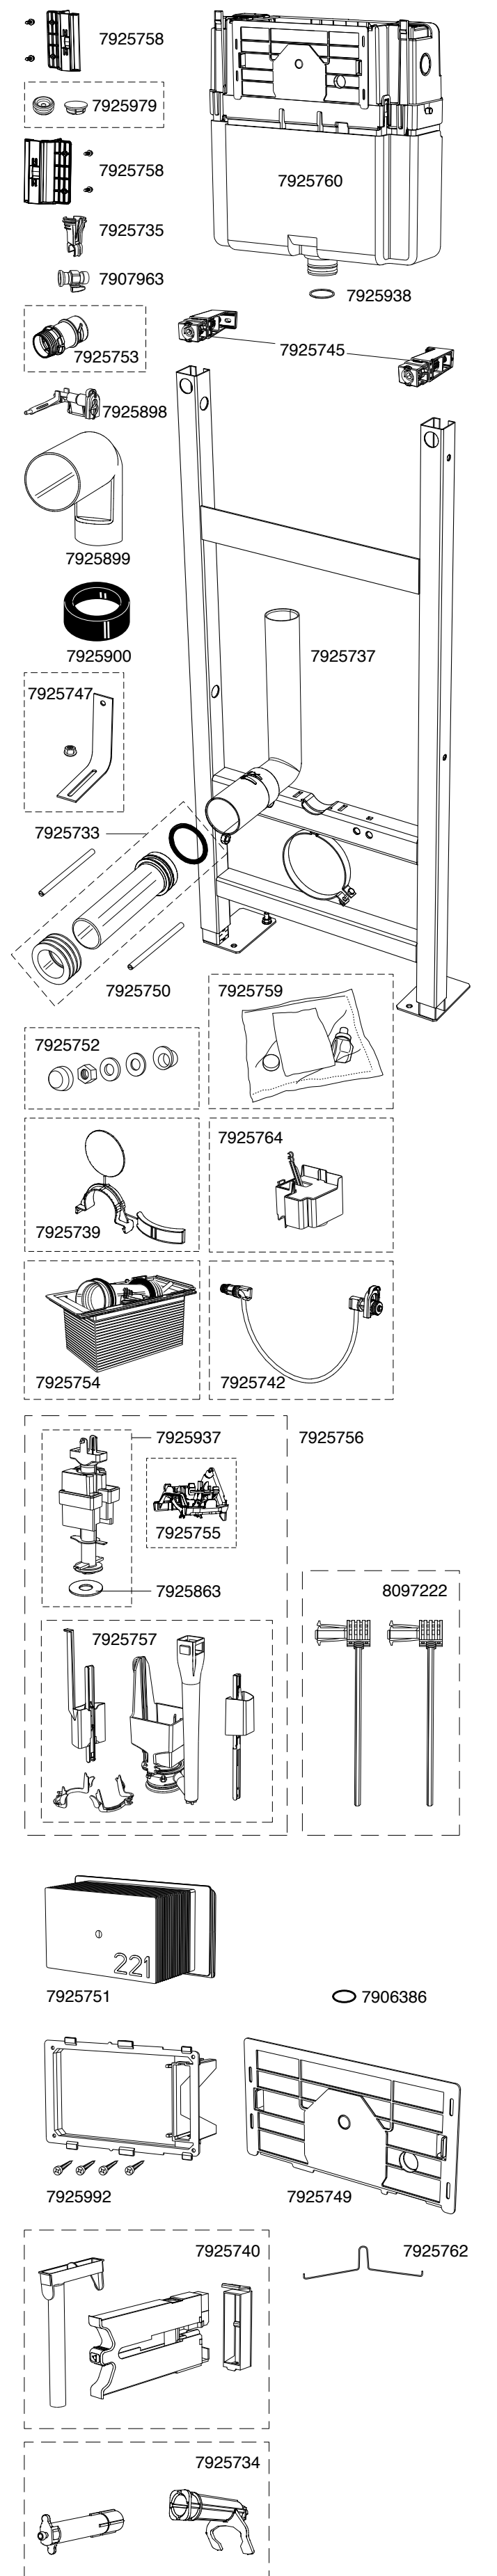

ORIGINAL

IDO WC-RESERVDLAR 2014

IDO SEVEN D 4/2,5 L
2006-

IDO TREVI E 4/2,5 L
1996-

IDO TREVI BASIC 4 L
1993-

IDO ANIARA 4/6 L
1980-93 (6L)
1993-2007 (4/6 L)

IDO SEVEN D INSTALLA-
TIONSPRODUKTER

Ytterligare information om våra reservdelar finns på