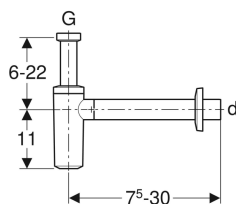

## Geberit vattenlås med skiljevägg för handfat, horisontellt utlopp

Exempelbild

### Egenskaper

- Kvalitetskontrollerad enligt EN 274-3

- Rostskyddsbehandlat
- Utlopp horisontellt

### Tekniska data

Höjd, vattenlås	75 mm
Material	ABS

### Leveransomfattning

- Väggrosett

Artikelnr	RSK nr.	Färg / yta	d, ø	G
151.034.21.1	8086780	Blankförkromad	32 mm	1 1/4 "
151.035.21.1	8086781	Blankförkromad	40 mm	1 1/4 "