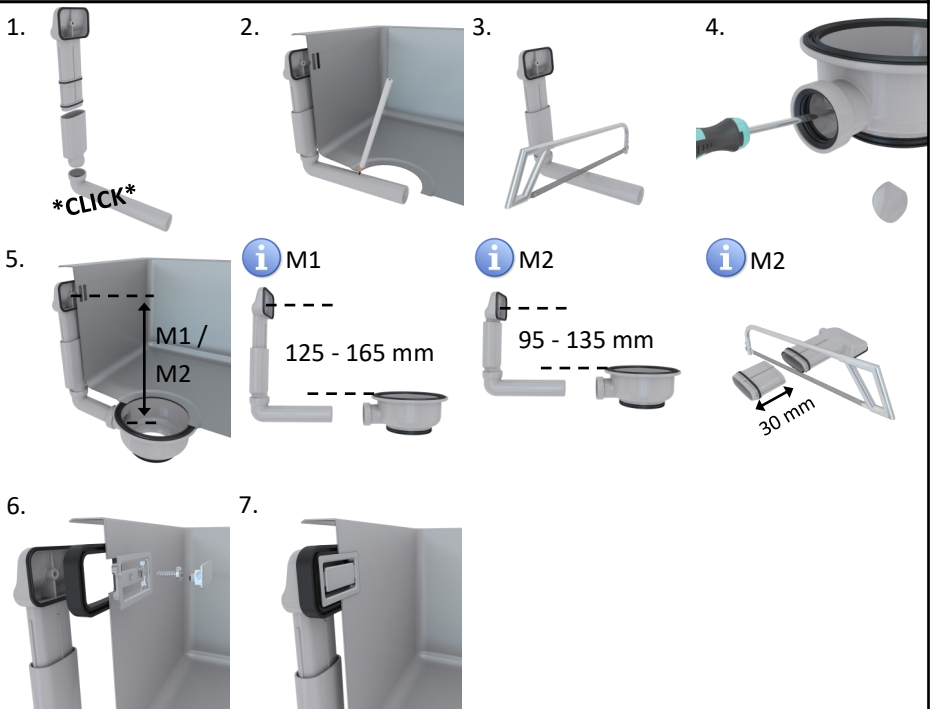

intra Smartloc

783071

42K13903

1.

2.

3.

4.

INFO

1.

2.

3.

SERVICE

1.

2.

3.

4.